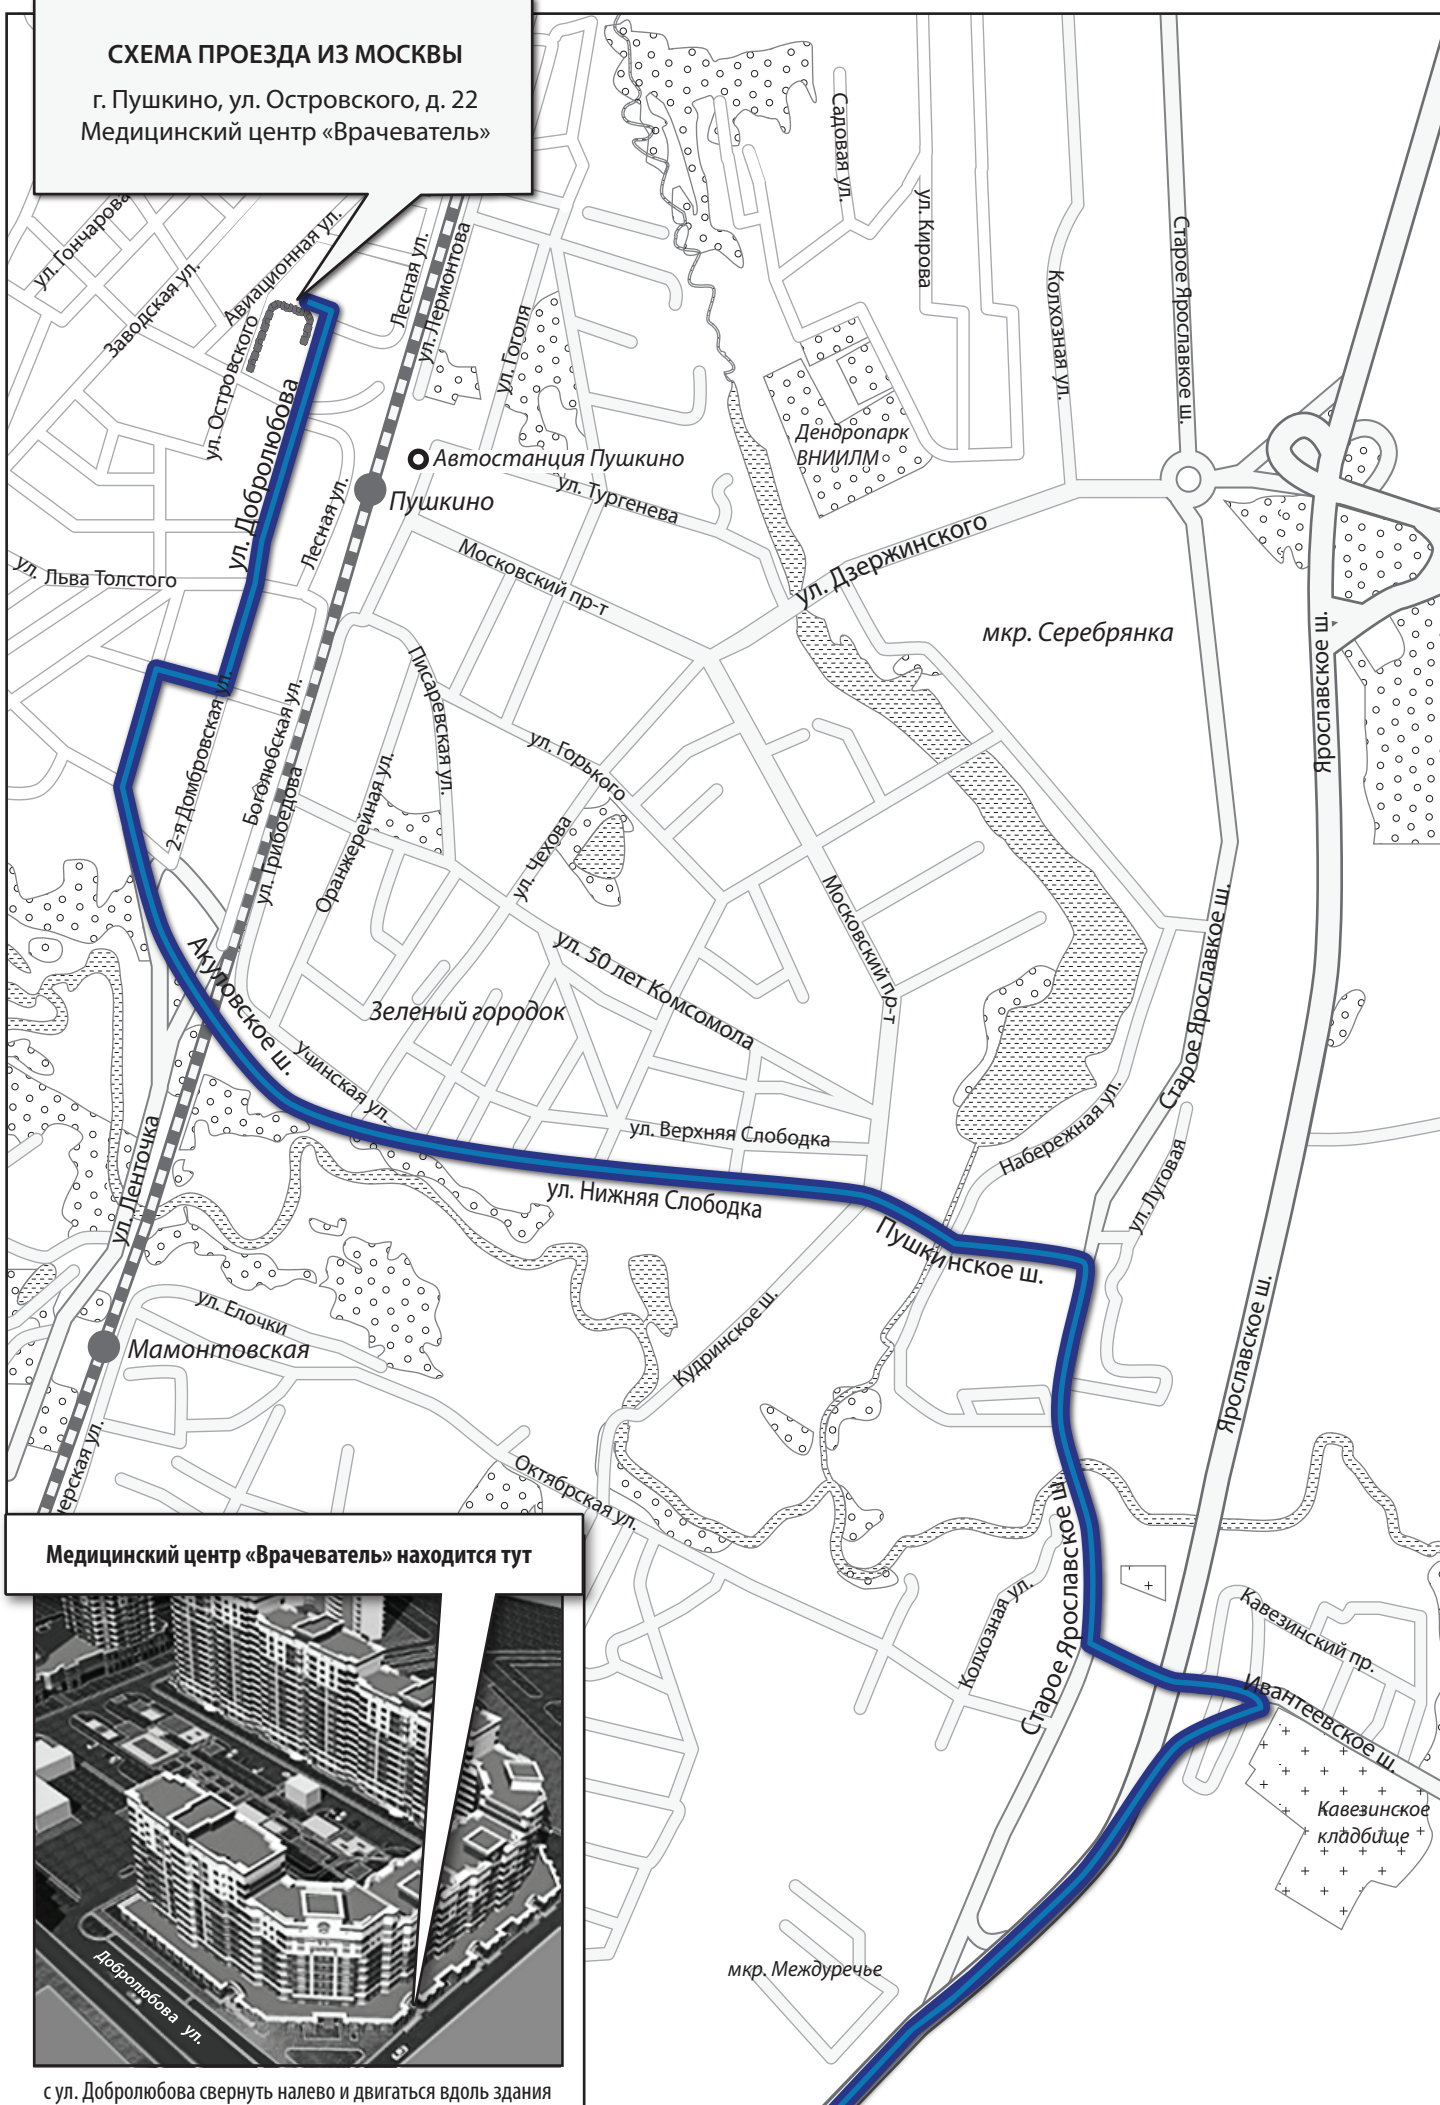

СХЕМА ПРОЕЗДА ИЗ МОСКВЫ

г. Пушкино, ул. Островского, д. 22
Медицинский центр «Врачеватель»

Медицинский центр «Врачеватель» находится тут

с ул. Добролюбова свернуть налево и двигаться вдоль здания